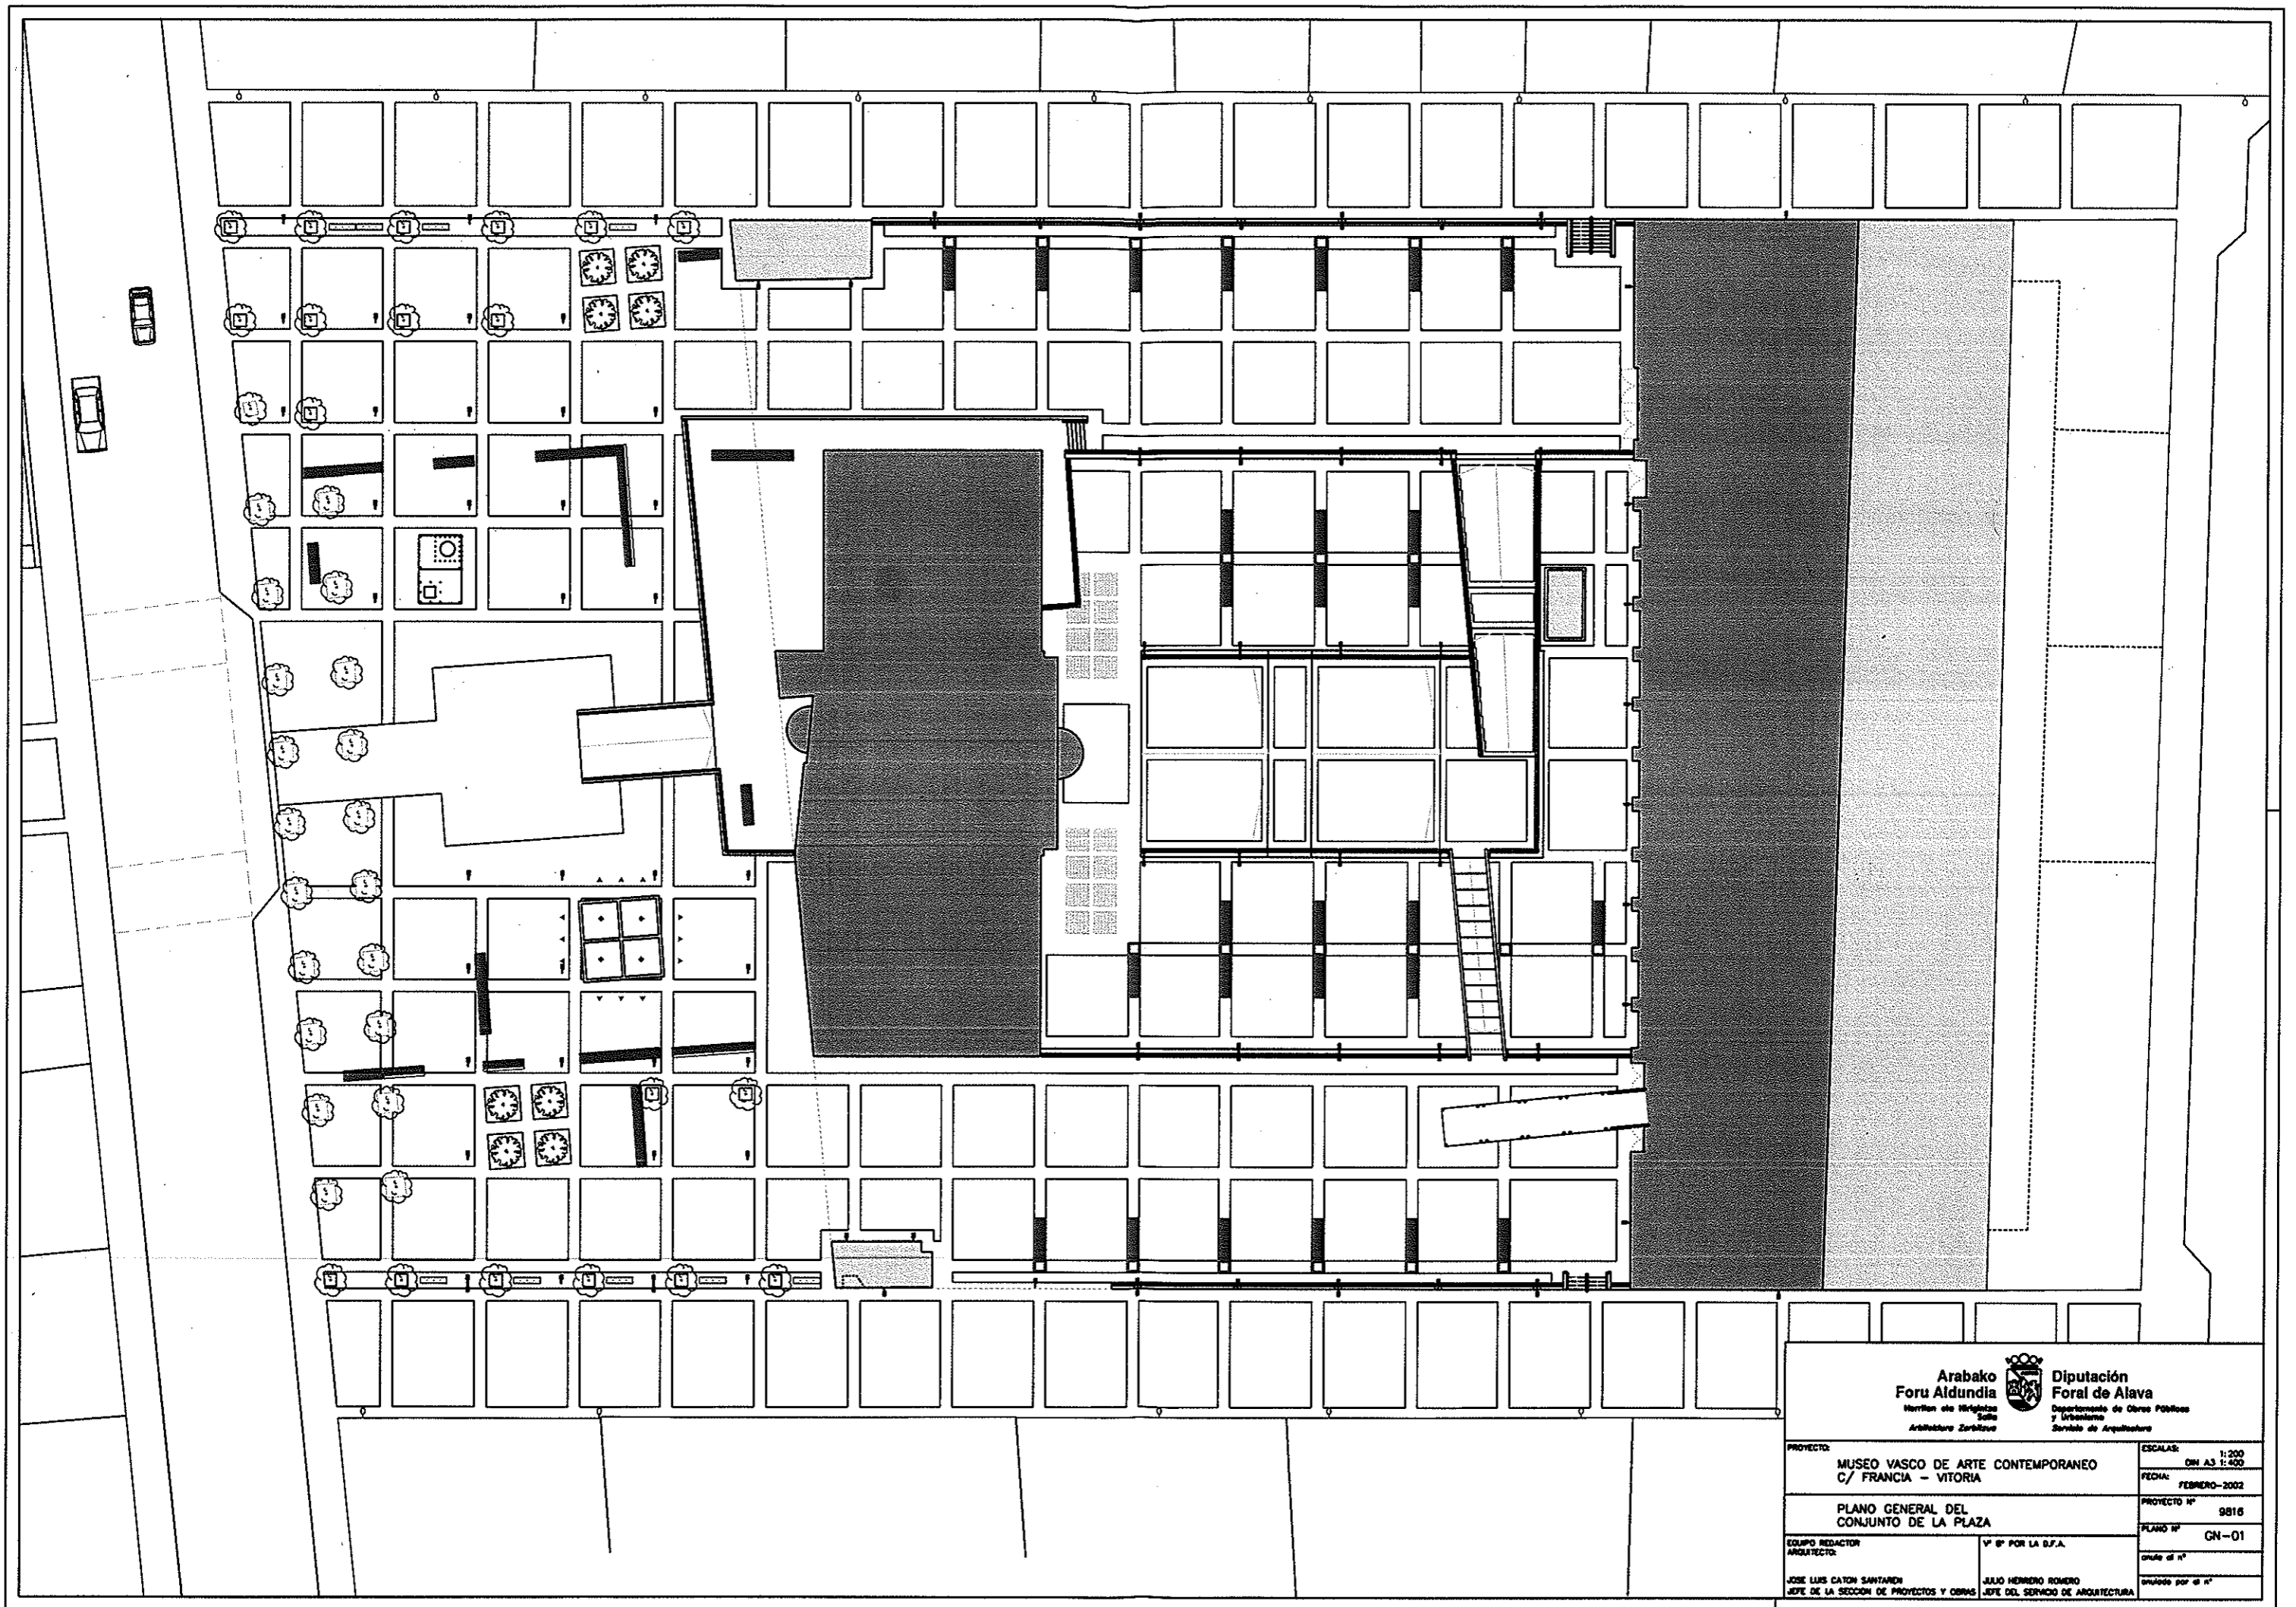

Arabako Foru Aldundia
Herriko eta Herrikoak
Arabako Zerkatua

Diputación Foral de Alava
Departamento de Obras Públicas
y Urbanismo
Servicio de Arquitectura

PROYECTO: MUSEO VASCO DE ARTE CONTEMPORANEO C/ FRANCIA - VITORIA	ESCALAS: DN AS 1:200 DN AS 1:400
PLANO GENERAL DEL CONJUNTO DE LA PLAZA	FECHA: FEBRERO-2002
EQUIPO REDACTOR ARQUITECTO: JOSE LUIS CATON SANTAREN JEFE DE LA SECCION DE PROYECTOS Y OBRAS	PROYECTO Nº 9816 PLANO Nº CN-01 Hoja nº unida por el nº
Vº Bº POR LA S.F.A. JULIO HERRERO ROMERO JEFE DEL SERVICIO DE ARQUITECTURA