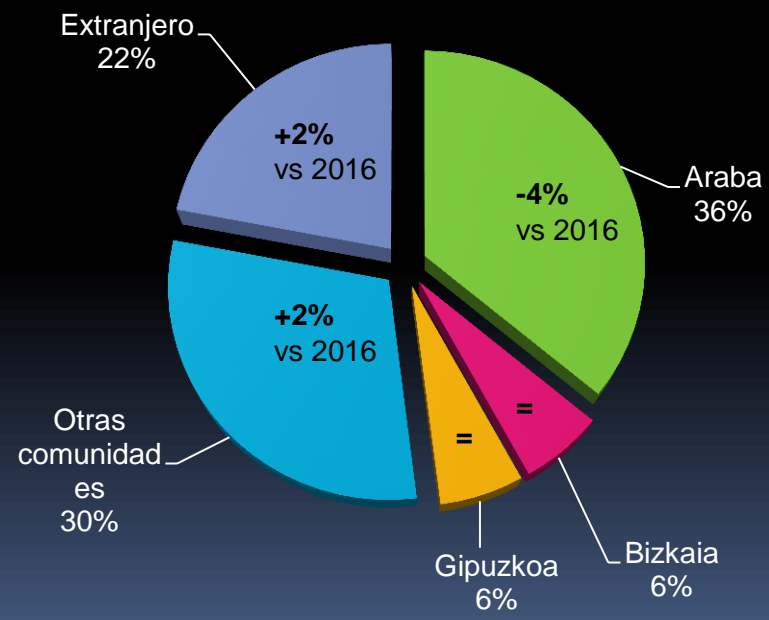

Artium_Informe de visitantes 2017

Visitantes por procedencia
Datos 2017