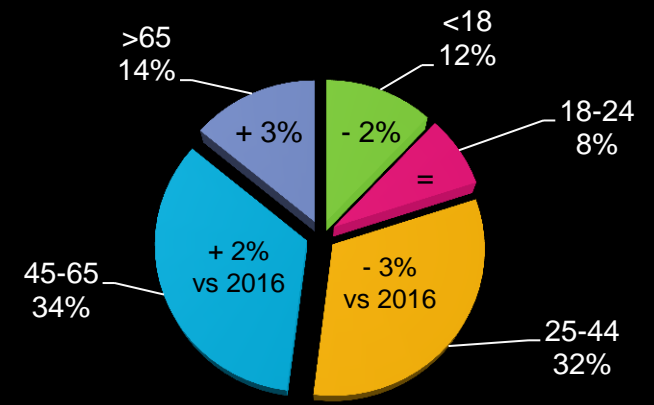

# Artium\_Informe de visitantes 2017

94.911 visitantes en 2017, año del 15 aniversario y con las salas expositivas cerradas por obras desde el 1 de enero al 7 de abril.

Representa un incremento del 9% respecto a las cifras de 2016, en el que las salas estuvieron cerradas los dos últimos meses del año.

# Artium\_Informe de visitantes 2017

## Visitas a las exposiciones en 2017

# Artium\_Informe de visitantes 2017

Visitantes por procedencia  
Datos 2017

Visitantes por edad  
Datos 2017

Visitantes por género  
Datos 2017