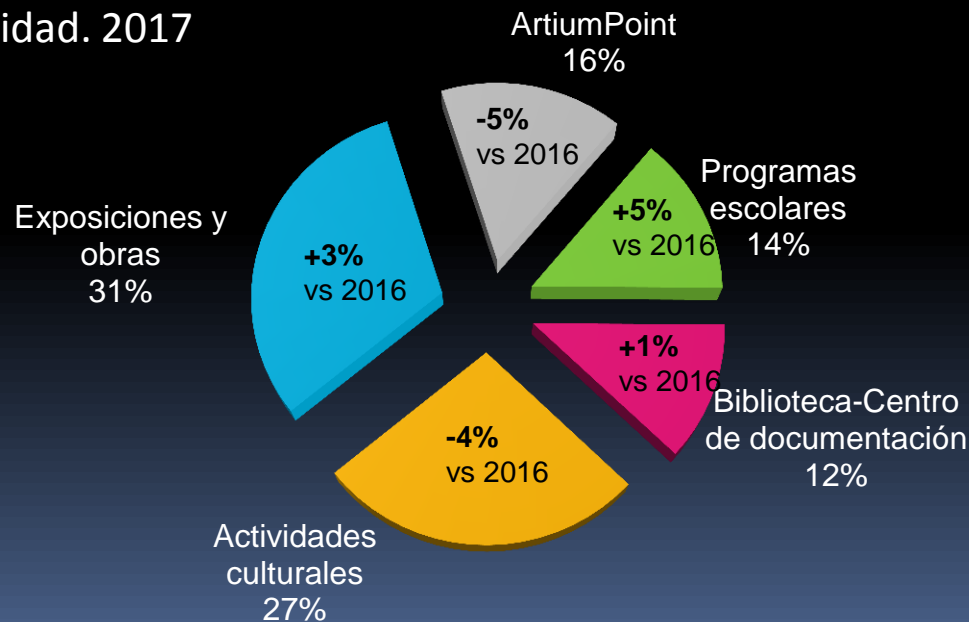

# Artium\_Informe de visitantes 2017

94.911 visitantes en 2017, año del 15 aniversario y con las salas expositivas cerradas por obras desde el 1 de enero al 7 de abril.

Representa un incremento del 9% respecto a las cifras de 2016, en el que las salas estuvieron cerradas los dos últimos meses del año.

## Segmentación de visitantes por tipo de actividad. 2017

## Visitas a las exposiciones en 2017