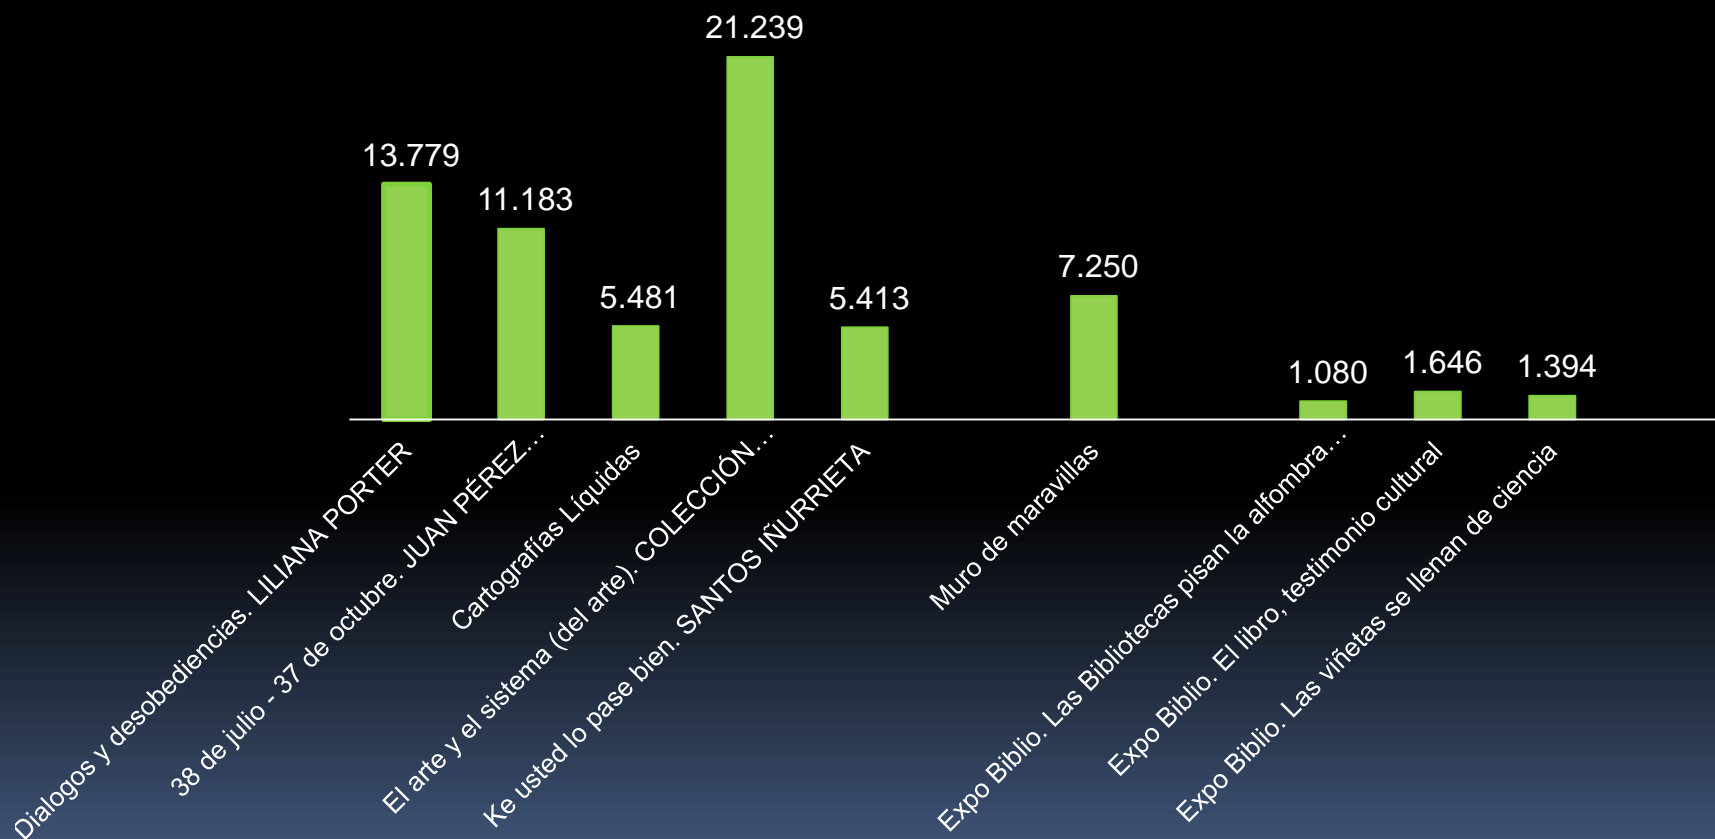

Artium_Informe de visitantes 2017

Visitas a las exposiciones en 2017